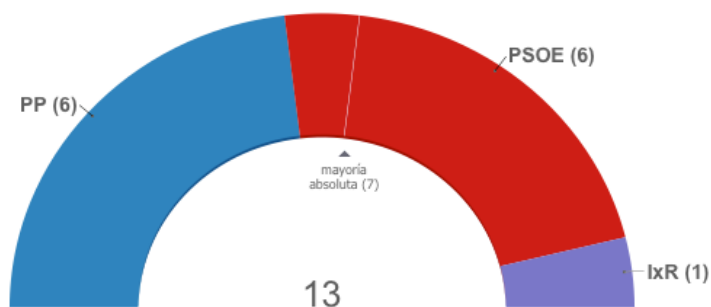

ELECCIONES 2011 ROCAFORT

Municipales

2011. ROCAFORT (CONCEJALES)

100% ESCRUTADO
Actualizado: 23/5/2011 01:47 (CET)

RESUMEN DEL ESCRUTINIO DE ROCAFORT

ESCRUTADO:	100 %
CONCEJALES TOTALES:	13
VOTOS CONTABILIZADOS:	3764 77.46 %
ABSTENCIONES:	1095 22.54 %
VOTOS NULOS:	82 2.18 %
VOTOS EN BLANCO:	157 4.26 %

VOTOS POR PARTIDOS EN ROCAFORT

PARTIDO	CONCEJALES	VOTOS	
PP	6	1588	43.13 %
PSOE	6	1461	39.68 %
IXR	1	296	8.04 %
EUPV	0	151	4.1 %
UXV	0	29	0.79 %

Resultados por mesas electorales (Municipales)

	PSOE	PP	IxR	IU	UxV	Blancos	Nulos	
San Sebastián								
1-A	194	127	35	24	6	11	6	
1-B	221	166	55	29	2	21	9	
1-C	202	116	39	24	2	14	5	
Total	617	409	129	77	10	46	20	1.308
	47,17%	31,27%	9,86%	5,89%	0,76%	3,52%	1,53%	
Escoletes								
2-A	226	196	46	28	3	23	14	
2-B	234	195	37	26	1	19	19	
2-C	218	190	49	9	4	18	6	
Total	678	581	132	63	8	60	39	1.561
	43,43%	37,22%	8,46%	4,04%	0,51%	3,84%	2,50%	
Santa Bárbara								
3-A	90	269	20	4	7	14	6	
3-B	76	329	15	7	4	35	17	
Total	166	598	35	11	11	49	23	893
	18,59%	66,97%	3,92%	1,23%	1,23%	5,49%	2,58%	
Sección 1	617	409	129	77	10	46	20	
Sección 2	678	581	132	63	8	60	39	
Sección 3	166	598	35	11	11	49	59	
Total	1.461	1.588	296	151	29	155	118	3.798
	38,47%	41,81%	7,79%	3,98%	0,76%	4,08%	3,11%	
Sección 1	617	409	129	77	10	46	20	1308
Sección 2	678	581	132	63	8	60	39	1561
Total	1295	990	261	140	18	106	59	2869

Autonómicas

RESUMEN DEL ESCRUTINIO DE ROCAFORT

ESCRUTADO:	100 %
VOTOS CONTABILIZADOS:	3710 77.58 %
ABSTENCIONES:	1072 22.42 %
VOTOS NULOS:	54 1.46 %
VOTOS EN BLANCO:	128 3.45 %

VOTOS POR PARTIDOS EN ROCAFORT